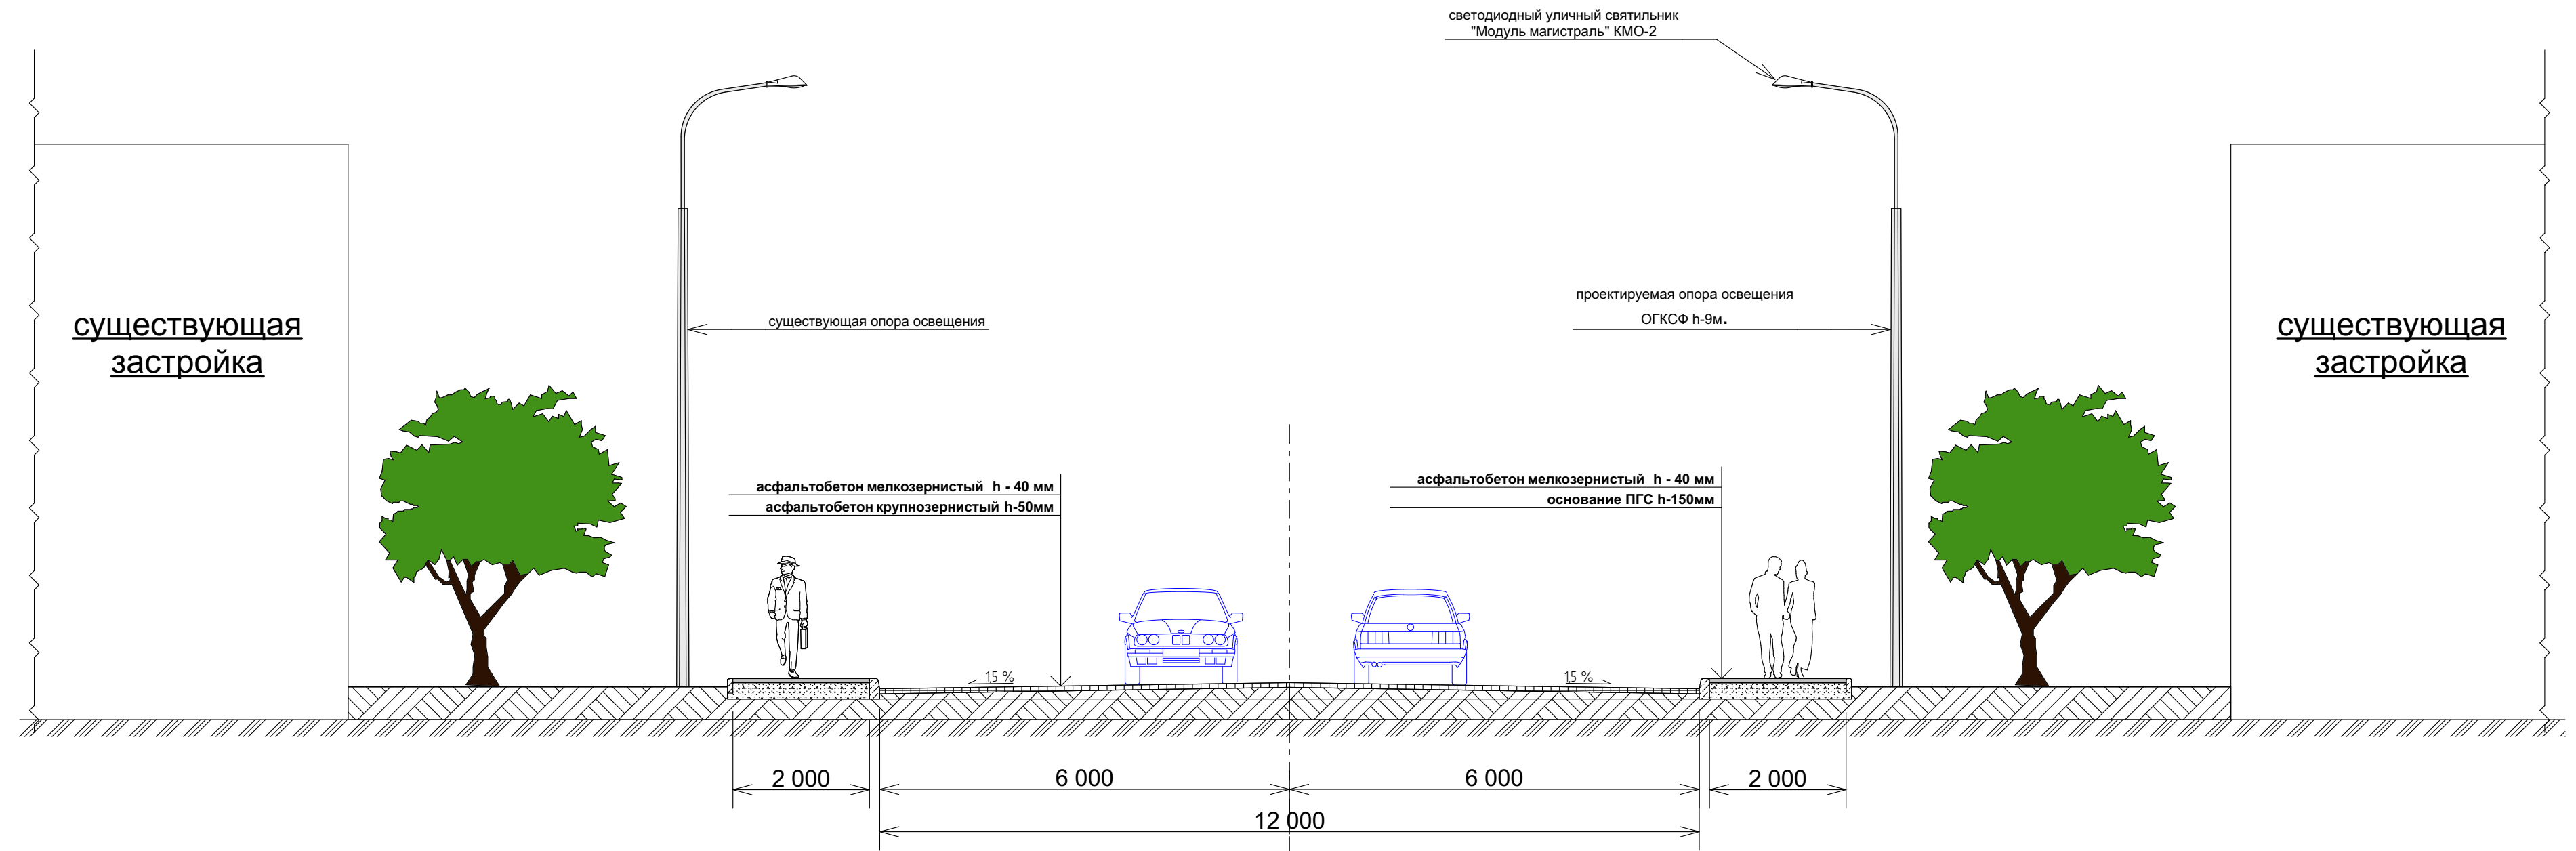

# Разрез1-1 (поперечный разрез улицы)

						Общественные места			
Изм.	Коп.уч.	Лист	№Док.	Подп.	Дата				
Разработал						Участок ул. Грозненская (от ул. Комсомольская до ул. Амирагова)	Стадия	Лист	Листов
Разработал							РП	2	2
						Разрез1-1 (поперечный разрез улицы)	г. Кизляр		